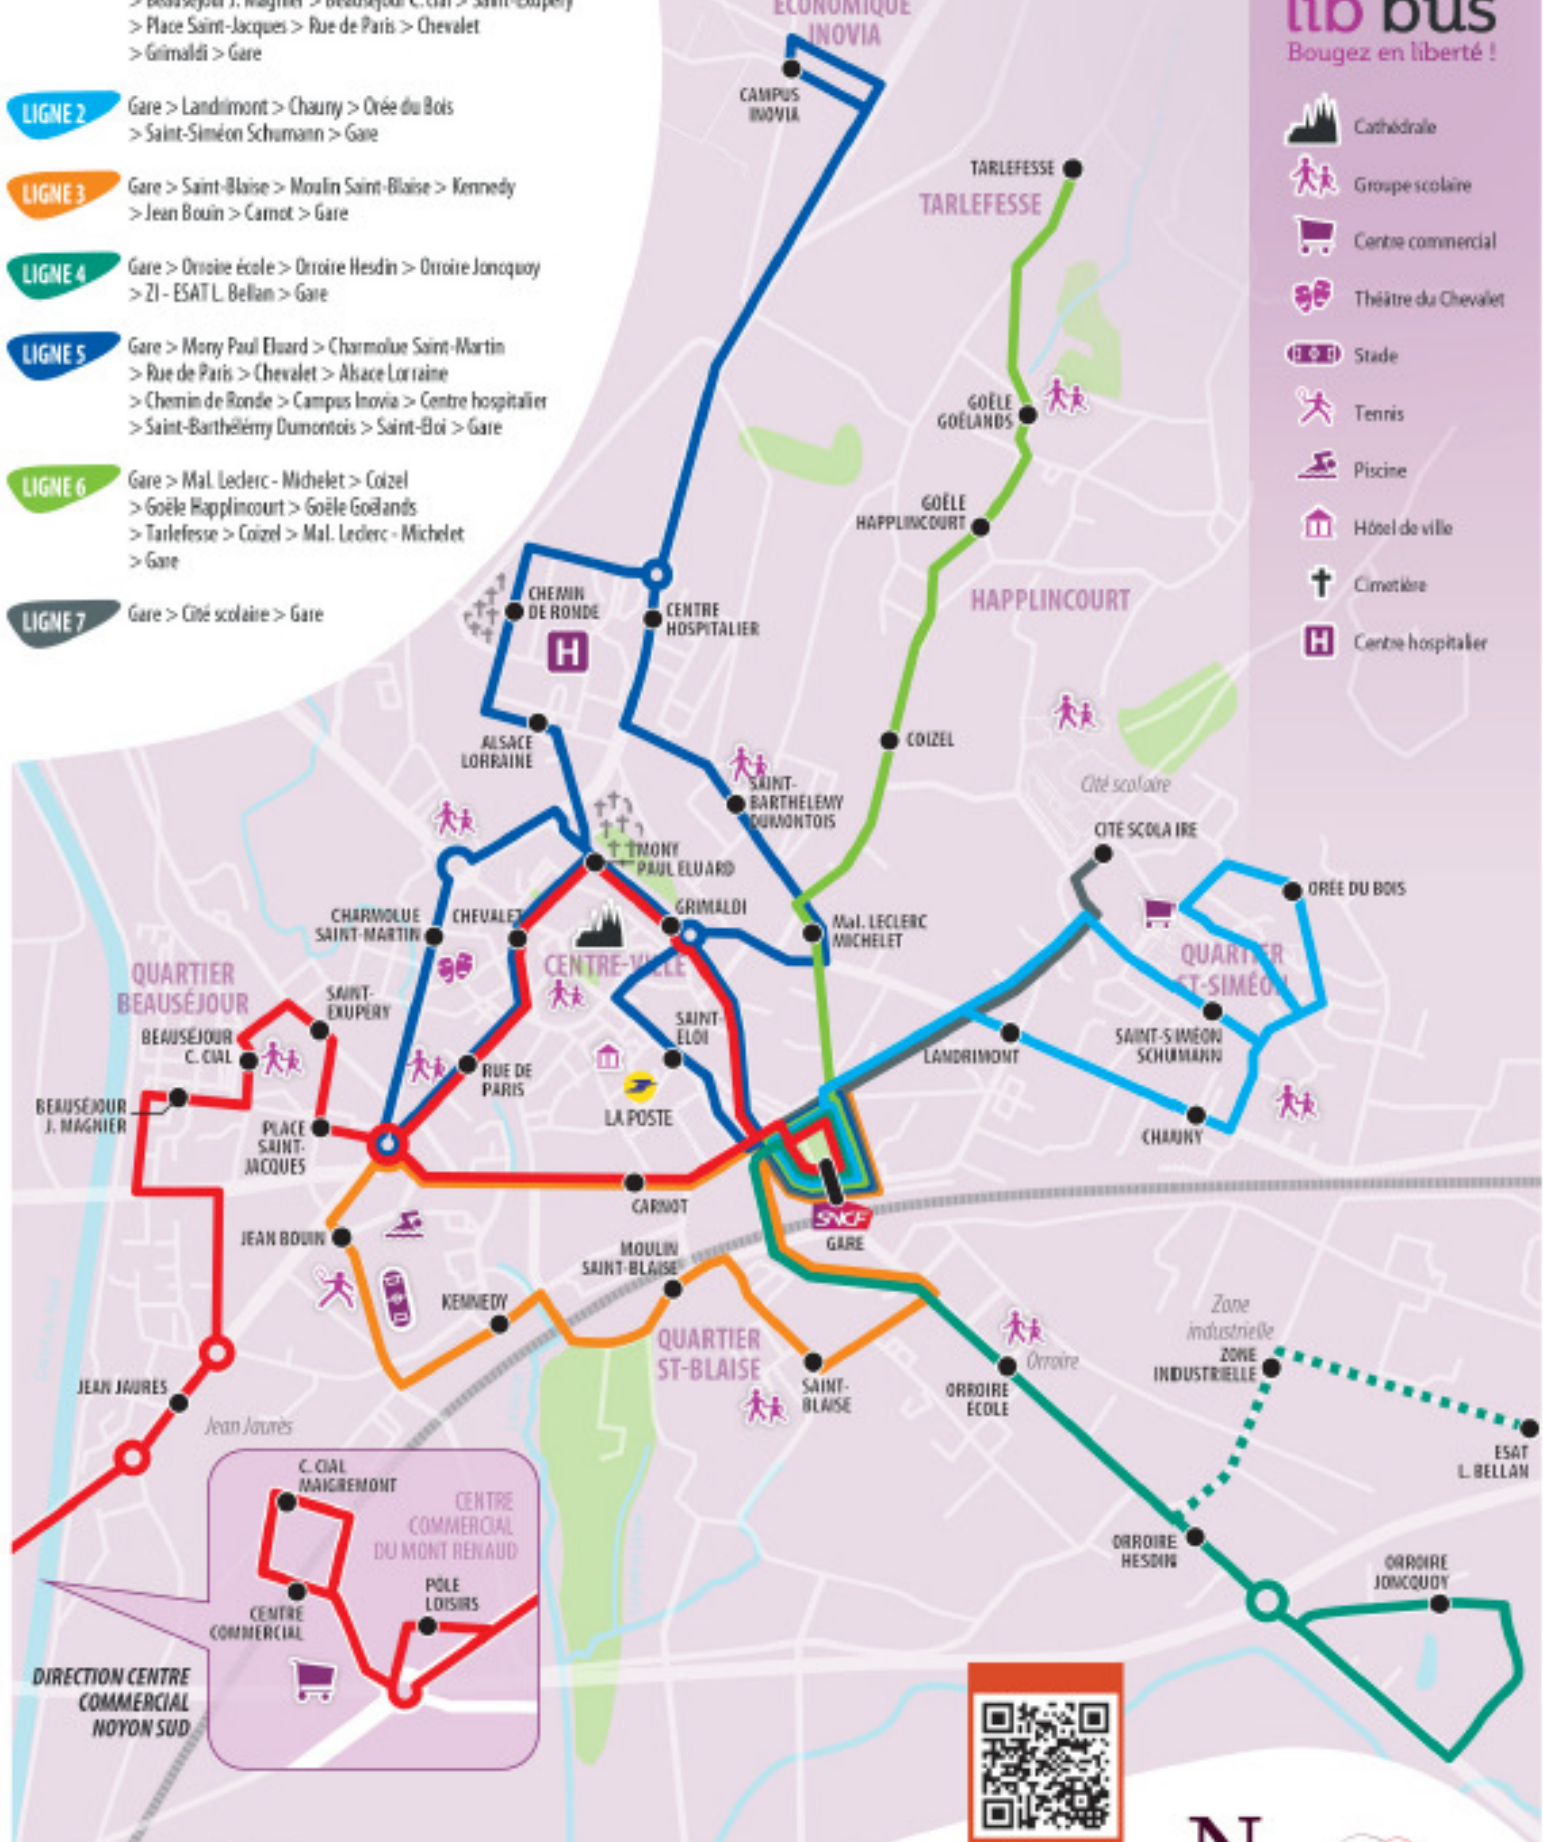

PLAN DU RÉSEAU DE BUS DE NOYON

BUS GRATUIT DE LA VILLE DE NOYON

LIGNE 1 Gare > Carnot > Saint-Exupéry > Beauséjour C. cial
> Beauséjour J. Magnier > Jean Jaurès > Pôle loisirs
> C. cial Maigremont > Centre commercial > Jean Jaurès
> Beauséjour J. Magnier > Beauséjour C. cial > Saint-Exupéry
> Place Saint-Jacques > Rue de Paris > Chevalet
> Grimaldi > Gare

LIGNE 2 Gare > Landrimont > Chauny > Orée du Bois
> Saint-Siméon Schumann > Gare

LIGNE 3 Gare > Saint-Blaise > Moulin Saint-Blaise > Kennedy
> Jean Bouin > Carnot > Gare

LIGNE 4 Gare > Orroire école > Orroire Hesdin > Orroire Joncqouy
> ZI - ESAT L. Bellan > Gare

LIGNE 5 Gare > Mory Paul Eluard > Charmolue Saint-Martin
> Rue de Paris > Chevalet > Alsace Lorraine
> Chemin de Ronde > Campus Inovia > Centre hospitalier
> Saint-Barthélemy Dumontois > Saint-Éloi > Gare

LIGNE 6 Gare > Mal. Lederc - Michelet > Coizel
> Goële Happlincourt > Goële Goëlands
> Tarleffesse > Coizel > Mal. Lederc - Michelet
> Gare

LIGNE 7 Gare > Cité scolaire > Gare

lib'bus
Bougez en liberté !

- Cathédrale
- Groupe scolaire
- Centre commercial
- Théâtre du Chevalet
- Stade
- Tennis
- Piscine
- Hôtel de ville
- Cimetière
- Centre hospitalier

DIRECTION CENTRE COMMERCIAL NOYON SUD

oïse mobilité
Simplifiez vos déplacements
oïse-mobilite.fr
0970 150 150

EN UN FLASH,
ACCÉDEZ À TOUTE L'INFO
VOYAGEUR

Noyon
Ville sensations

www.ville-noyon.fr

LES COURRIERS AUTOMOBILES PICARDS